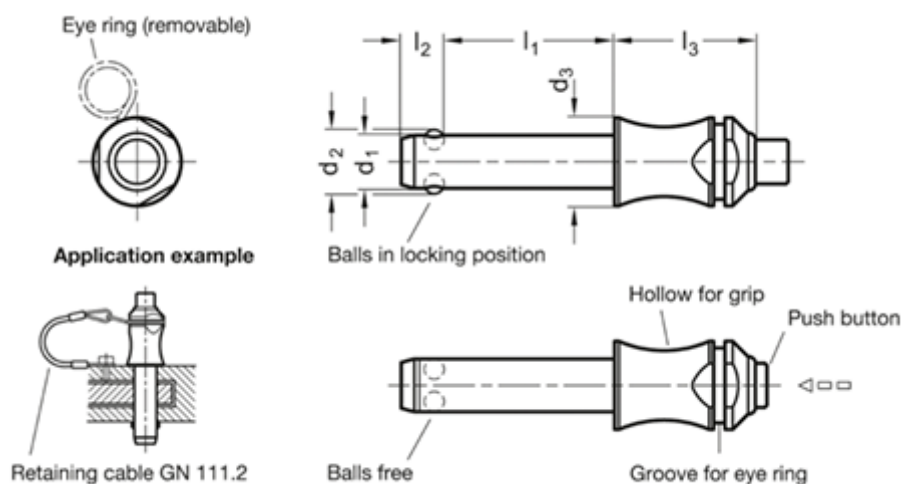

Varenummer: 20016667
Beskrivelse: E+G kuglepallås
GN 113.3-10-50

Mål

d1 -0.04/-0.08	= 10
d2	= 12
d3	= 14
l3	= 27
l1 +0.6	= 50
l2 ±1	= 9.6
Load i (N)	= 60
Vægt i (g)	= 57